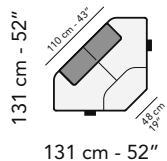

121 cm - 48"

5303

98 cm - 39"

tutti gli elementi del gruppo A hanno lo stesso modulo di seduta - all items in group A have the same seat width

B

1203

88 cm - 35"

1202

111 cm - 44"

1201

111 cm - 44"

3002

199 cm - 78"

3001

199 cm - 78"

3003

172 cm - 68"

1602

148 cm - 58"

1601

148 cm - 58"

5202

111 cm - 44"

5201

111 cm - 44"

tutti gli elementi del gruppo B hanno lo stesso modulo di seduta - all items in group B have the same seat width

4024

8015

LATERALE
DEPTH

98 cm - 39"

8098

LATERALE
DEPTH