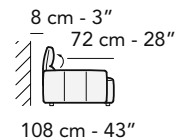

prices subject to change | delivery not included

FRONTALE
FRONT

LATERALE
DEPTH

PARETE - WALL

3200

242 cm - 95"

3000

222 cm - 87"

6032

195 cm - 77"

6031

195 cm - 77"

A

1903

98 cm - 39"

1902

192 cm - 76"

1632

158 cm - 62"

1631

158 cm - 62"

5302

121 cm - 48"

5301

172 cm - 68"

1602

148 cm - 58"

1601

148 cm - 58"

5202

111 cm - 44"

5201