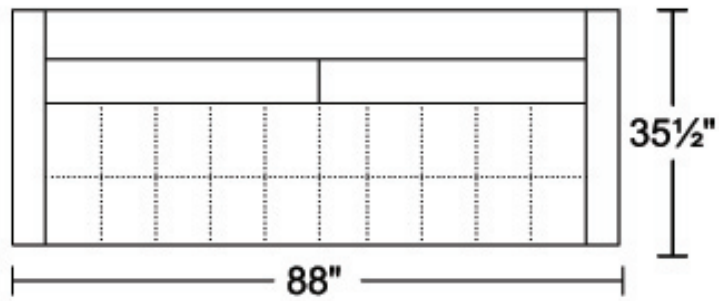

Foretti Sofa

MODERN

4D

Showroom 1122 NW Glisan · Portland, Oregon 97209

T 503.295.7336 · F 503.222.6173

.....
info@ewfmodern.com · ewfmodern.com

Foretti