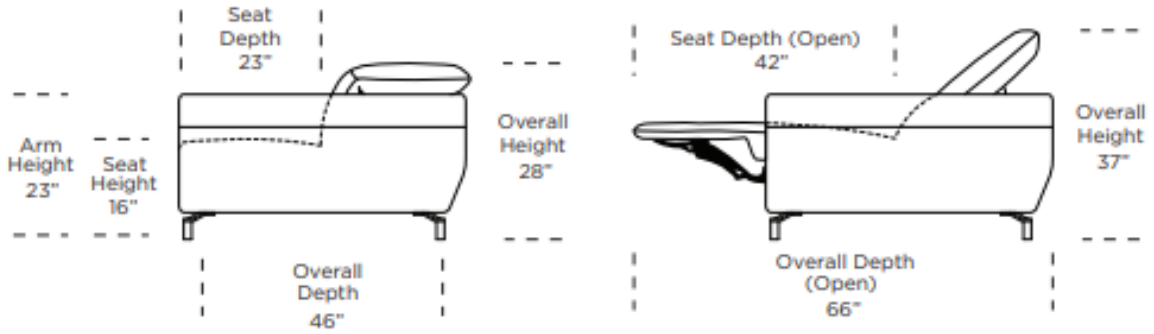

<p style="text-align: center;"><b>Dimensions</b></p> <p>OTTOMAN SMALL</p> <p>OTTOMAN LARGE</p> <p>CHAIR</p> <p>NARROW 3 SEAT SOFA</p> <p>WIDE 2 SEAT SOFA</p> <p>WIDE SEAT SECTIONAL</p> <p>NARROW SEAT SECTIONAL</p>	<p>W23" / D23" / H16"</p> <p>W35" / D35" / H16"</p> <p>W52" / D46"- 66" / SD23" / H28" / SH16" / AH23"</p> <p>W86" / D46"- 66" / SD23"/ H28" / SH16" / AH23"</p> <p>W87" / D46"- 66" / SD23" / H28" / SH16" / AH23"</p> <p>W134" / D99" /SD23" / H28 / SH16" / AH23"</p> <p>W135 / D110" / SD23" / H28" / SH16" / AH23"</p>
<p style="text-align: center;"><b>Options</b></p>	<p>Configuration</p> <p>Upholstery</p> <p>Contrasting welt detail available</p> <p>Contrasting stitch detail</p> <p>2-amp hour lithium-ion battery pack available</p> <p>Metal legs</p>
<p style="text-align: center;"><b>Details</b></p>	<p>Advanced unidirectional suspension system</p> <p>Premium high-density, high-resiliency foam seat cushions</p> <p>Loose arm, back and seat cushions</p> <p>Single-needle top-stitch</p>
<p style="text-align: center;"><b>Material</b></p>	<p>Leather or fabric</p> <p>Metal leg</p> <p>High density or extra firm foam</p>

prices subject to change | delivery not included

**MNA-CHR-ST**

**MNA-CHR-LA**

**MNA-CHR-RA**

**MNA-CHR-AA**

**MNA-CNR-ST**

**MNA-CNR-LG**

**MNA-CH2-LA**  
**MNA-CH2-RA**

**MNA-CHR-LA**  
**MNA-CHR-AA**  
**MNA-CHR-RA**

**MNA-CHR-LA**  
**MNA-CHR-RA**

**MNA-CH2-LA**  
**MNA-CH2-AA**  
**MNA-CNR-ST**  
**MNA-CH2-RA**

**MNA-CHR-LA**  
**MNA-CHR-AA (3)**  
**MNA-CNR-ST**  
**MNA-CHR-RA**