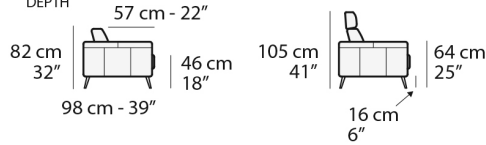

Dimensions

CONDO	W72" D39" SD22" H32" SH19"
LOVESEAT	W80" D39" SD22" H32" SH19"
SOFA	W90" D39" SD22" H32" SH19"
SMALL CHAISE SECTIONAL	W90" D39-61" SD22" H32" SH19"
MEDIUM CHAISE SECTIONAL	W102" D39-61" SD22" H32" SH19"
LARGE CHAISE SECTIONAL	W114" D39-61" SD22" H32" SH19"
SMALL SOFA SECTIONAL	W90" D90" SD22" H32" SH19"
MEDIUM SOFA SECTIONAL	W102" D102" SD22" H32" SH19"
LARGE SOFA SECTIONAL	W114" D114" SD22" H32" SH19"

FRONTALE
FRONT

LATERALE
DEPTH

tutti gli elementi del gruppo A hanno lo stesso modulo di seduta - all items in group A have the same seat width

tutti gli elementi del gruppo B hanno lo stesso modulo di seduta - all items in group B have the same seat width