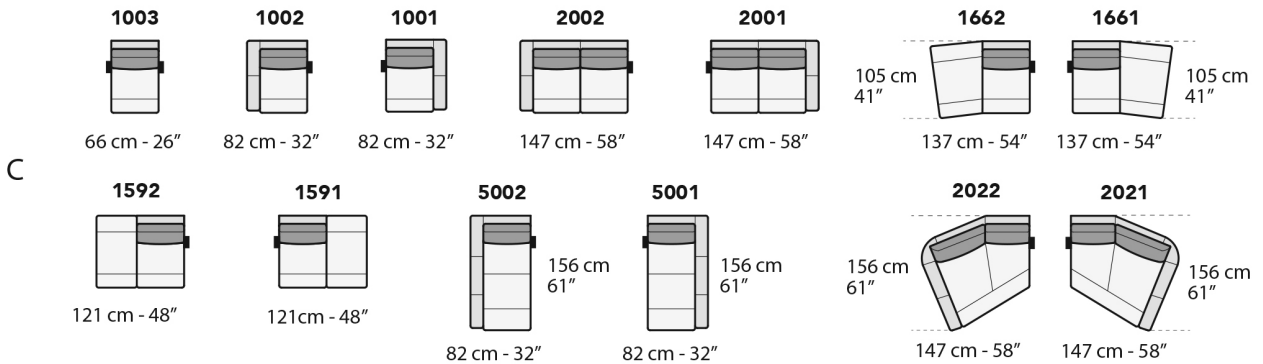

Dimensions

CONDO	W72" D39" SD22" H32" SH19"
LOVESEAT	W80" D39" SD22" H32" SH19"
SOFA	W90" D39" SD22" H32" SH19"
SMALL CHAISE SECTIONAL	W90" D39-61" SD22" H32" SH19"
MEDIUM CHAISE SECTIONAL	W102" D39-61" SD22" H32" SH19"
LARGE CHAISE SECTIONAL	W114" D39-61" SD22" H32" SH19"
SMALL SOFA SECTIONAL	W90" D90" SD22" H32" SH19"
MEDIUM SOFA SECTIONAL	W102" D102" SD22" H32" SH19"
LARGE SOFA SECTIONAL	W114" D114" SD22" H32" SH19"

FRONTALE
FRONT

LATERALE
DEPTH

tutti gli elementi del gruppo A hanno lo stesso modulo di seduta - all items in group A have the same seat width

tutti gli elementi del gruppo B hanno lo stesso modulo di seduta - all items in group B have the same seat width

tutti gli elementi del gruppo C hanno lo stesso modulo di seduta - all items in group C have the same seat width