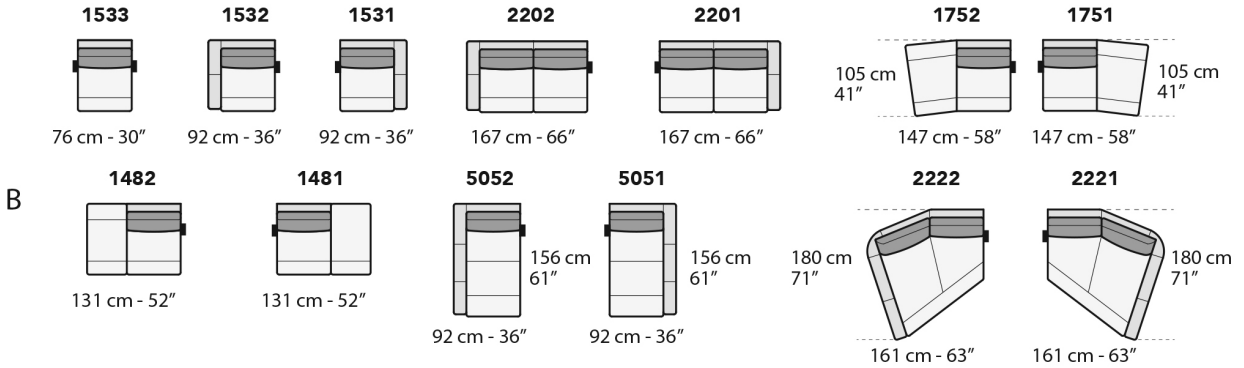

Dimensions

CONDO	W72" D39" SD22" H32" SH19"
LOVESEAT	W80" D39" SD22" H32" SH19"
SOFA	W90" D39" SD22" H32" SH19"
SMALL CHAISE SECTIONAL	W90" D39-61" SD22" H32" SH19"
MEDIUM CHAISE SECTIONAL	W102" D39-61" SD22" H32" SH19"
LARGE CHAISE SECTIONAL	W114" D39-61" SD22" H32" SH19"
SMALL SOFA SECTIONAL	W90" D90" SD22" H32" SH19"
MEDIUM SOFA SECTIONAL	W102" D102" SD22" H32" SH19"
LARGE SOFA SECTIONAL	W114" D114" SD22" H32" SH19"

FRONTALE
FRONT

LATERALE
DEPTH

tutti gli elementi del gruppo A hanno lo stesso modulo di seduta - all items in group A have the same seat width

tutti gli elementi del gruppo B hanno lo stesso modulo di seduta - all items in group B have the same seat width

tutti gli elementi del gruppo C hanno lo stesso modulo di seduta - all items in group C have the same seat width