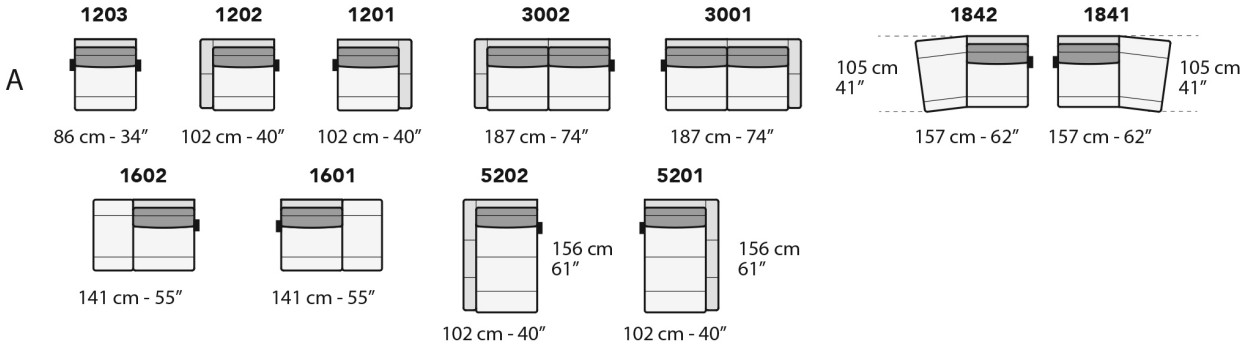

Dimensions

CONDO	W72" D39" SD22" H32" SH19"
LOVESEAT	W80" D39" SD22" H32" SH19"
SOFA	W90" D39" SD22" H32" SH19"
SMALL CHAISE SECTIONAL	W90" D39-61" SD22" H32" SH19"
MEDIUM CHAISE SECTIONAL	W102" D39-61" SD22" H32" SH19"
LARGE CHAISE SECTIONAL	W114" D39-61" SD22" H32" SH19"
SMALL SOFA SECTIONAL	W90" D90" SD22" H32" SH19"
MEDIUM SOFA SECTIONAL	W102" D102" SD22" H32" SH19"
LARGE SOFA SECTIONAL	W114" D114" SD22" H32" SH19"

FRONTALE
FRONT

LATERALE
DEPTH

tutti gli elementi del gruppo A hanno lo stesso modulo di seduta - all items in group A have the same seat width

tutti gli elementi del gruppo B hanno lo stesso modulo di seduta - all items in group B have the same seat width

tutti gli elementi del gruppo C hanno lo stesso modulo di seduta - all items in group C have the same seat width